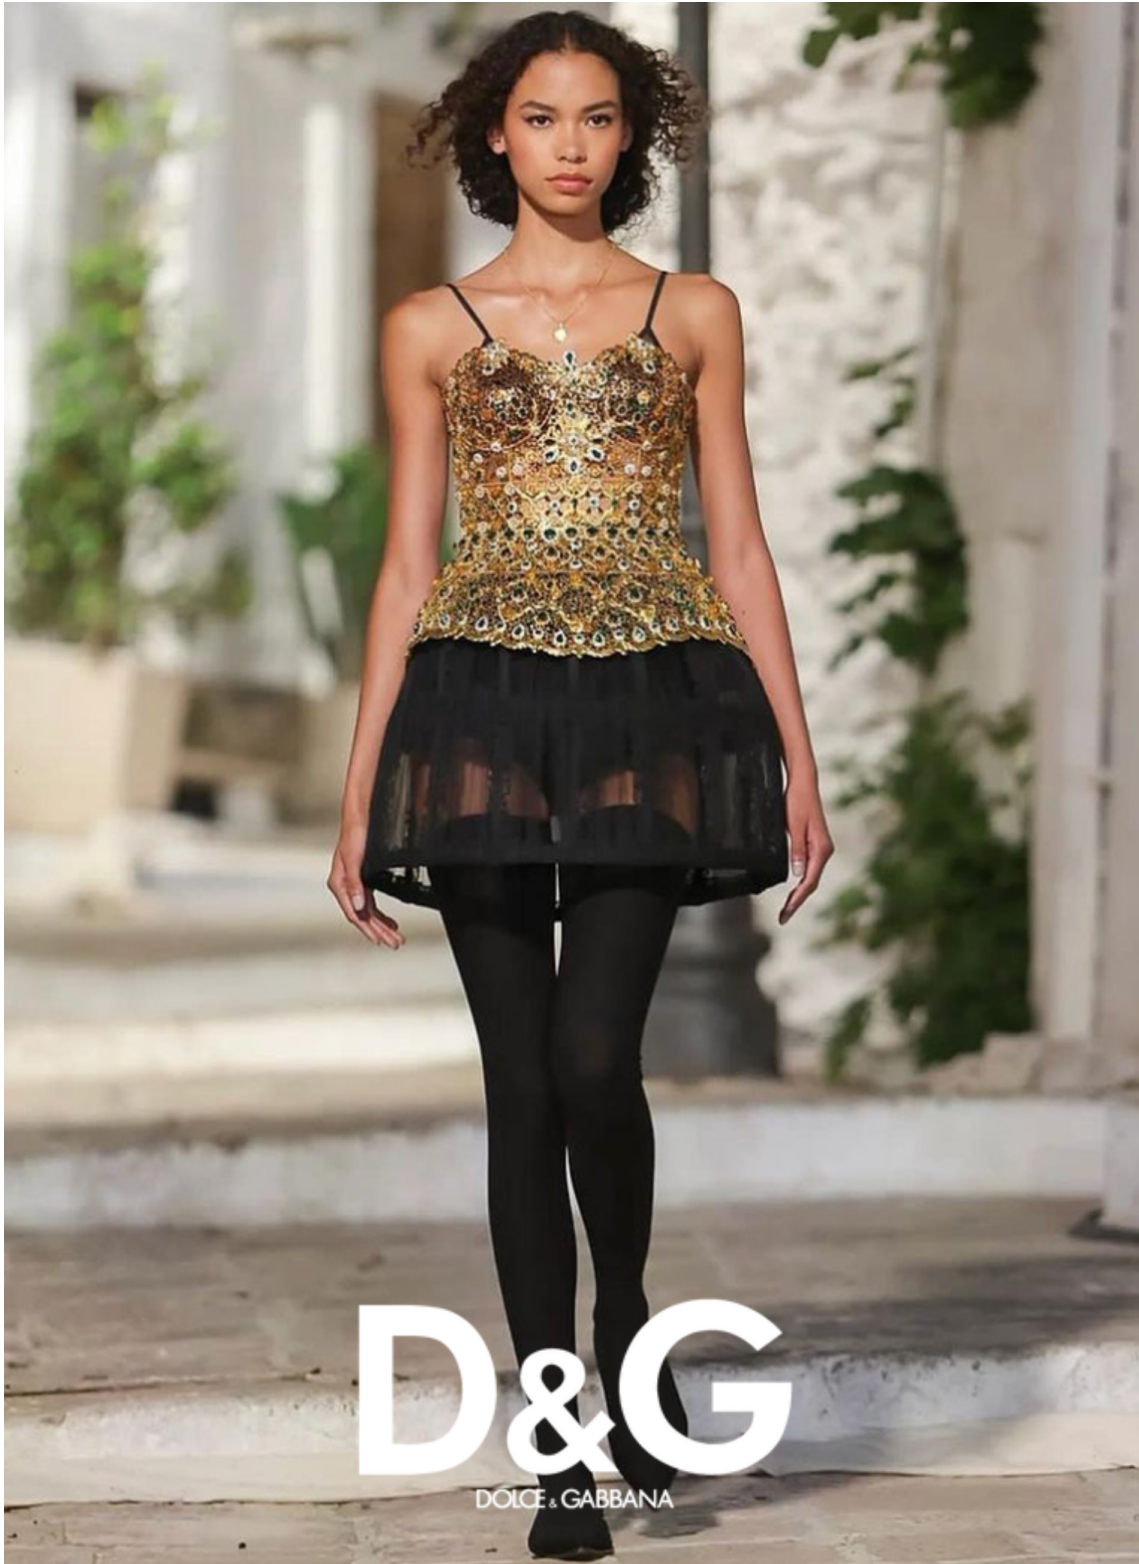

HELOISA MARQUES

height 178 cm · bust 79 cm · waist 62 cm · hips 90 cm · dress 36
shoes size 39 · hair brown · eyes brown